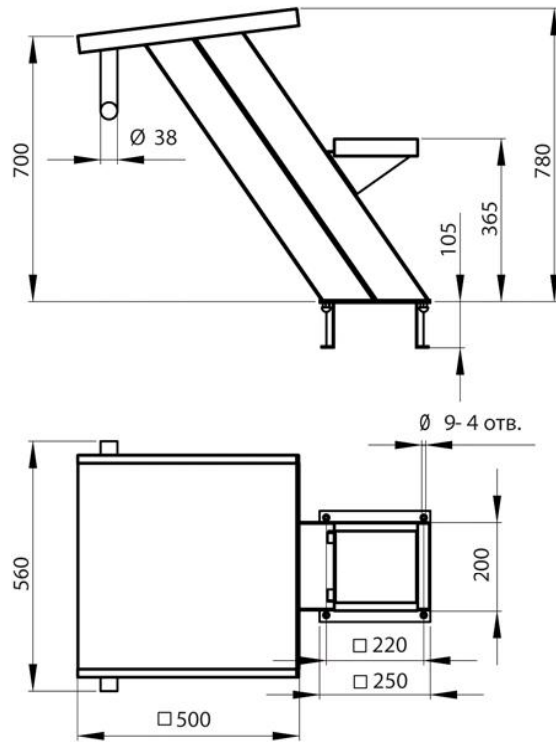

СТАРТОВЫЕ ТУМБЫ

Артикул	Название	Масса (кг)	Объем (брутто), дм³
АС 09.01	Стартовая тумба для переливного бассейна	45	360