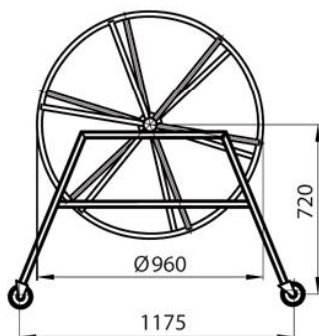

СМАТЫВАТЕЛЬ РАЗДЕЛИТЕЛЬНЫХ ДОРОЖЕК

Артикул	Название	L
АС 09.20	Сматыватель разделительных дорожек 1	1150
АС 09.21	Сматыватель разделительных дорожек 2	1700