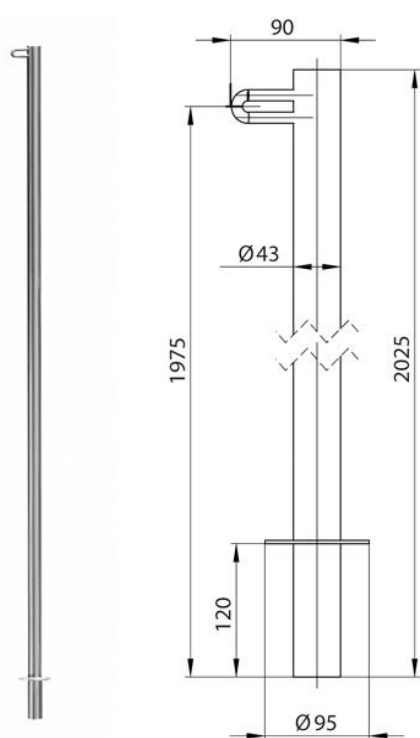

КАНАТОДЕРЖАТЕЛИ

AC 09.033

AC 09.032

Артикул	Название	Масса (кг)	Объем (брутто), дм3
AC 09.033	Канатодержатель откидной	0,52	0,7
AC 09.032	Канатодержатель	0,60	0,7

AC 09.031

AC 09.03

Артикул	Название	Масса (кг)	Объем (брутто), дм3
AC 09.031	Канатодержатель откидной, плитка	0,42	0,7
AC 09.03	Канатодержатель, плитка	0,50	0,7

AC 09.07

AC 09.09

AC 09.08

AC 09.02

Артикул	Название	Масса (кг)	Объем (брутто), дм3
AC 09.07	Анкер наклонный	0,66	1
AC 09.08	Анкер горизонтальный	0,70	1
AC 09.09	Анкер с затяжными болтами	0,74	1
AC 09.02	Канатодержатель для переливного бассейна	0,32	1,4

ТАЛРЕП

Артикул	Название	Масса (кг)	Объем (брутто), дм ³
АС 09.05	Талреп	0,38	1

УКАЗАТЕЛИ ФАЛЬСТАРТА, РАЗВОРОТА

АС 09.12

АС 09.13

Артикул	Название	Масса (кг)	Объем (брутто), дм ³
АС 09.12	Стойка указателя с петлей	3,5	20
АС 09.13	Стойка с натяжным роликом	3,5	20