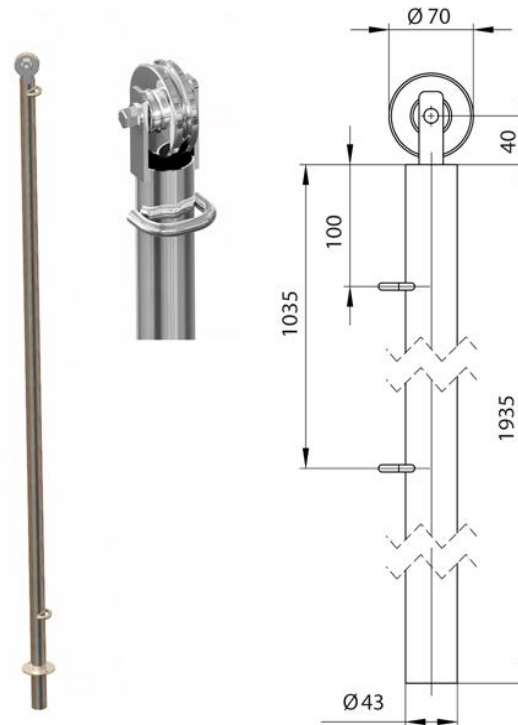

КАНАТОДЕРЖАТЕЛИ

AC 09.033

AC 09.032

Артикул	Название	Масса (кг)	Объем (брутто), дм3
AC 09.033	Канатодержатель откидной	0,52	0,7
AC 09.032	Канатодержатель	0,60	0,7

AC 09.031

AC 09.03

Артикул	Название	Масса (кг)	Объем (брутто), дм3
AC 09.031	Канатодержатель откидной, плитка	0,42	0,7
AC 09.03	Канатодержатель, плитка	0,50	0,7

AC 09.07

AC 09.09

AC 09.08

AC 09.02

Артикул	Название	Масса (кг)	Объем (брутто), дм3
AC 09.07	Анкер наклонный	0,66	1
AC 09.08	Анкер горизонтальный	0,70	1
AC 09.09	Анкер с затяжными болтами	0,74	1
AC 09.02	Канатодержатель для переливного бассейна	0,32	1,4

ТАЛРЕП

Артикул	Название	Масса (кг)	Объем (брутто), дм ³
АС 09.05	Талреп	0,38	1

УКАЗАТЕЛИ ФАЛЬСТАРТА, РАЗВОРОТА

АС 09.12

АС 09.13

Артикул	Название	Масса (кг)	Объем (брутто), дм ³
АС 09.12	Стойка указателя с петлей	3,5	20
АС 09.13	Стойка с натяжным роликом	3,5	20