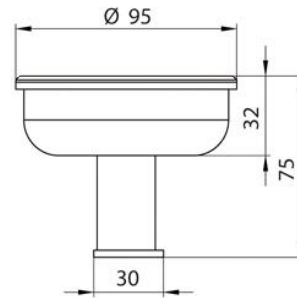

КАНАТОДЕРЖАТЕЛИ

AC 09.033

AC 09.032

Артикул	Название	Масса (кг)	Объем (брутто), дм3
AC 09.033	Канатодержатель откидной	0,52	0,7
AC 09.032	Канатодержатель	0,60	0,7

AC 09.031

AC 09.03

Артикул	Название	Масса (кг)	Объем (брутто), дм3
AC 09.031	Канатодержатель откидной, плитка	0,42	0,7
AC 09.03	Канатодержатель, плитка	0,50	0,7

AC 09.07

AC 09.09

AC 09.08

AC 09.02

Артикул	Название	Масса (кг)	Объем (брутто), дм3
AC 09.07	Анкер наклонный	0,66	1
AC 09.08	Анкер горизонтальный	0,70	1
AC 09.09	Анкер с затяжными болтами	0,74	1
AC 09.02	Канатодержатель для переливного бассейна	0,32	1,4

ТАЛРЕП

Артикул	Название	Масса (кг)	Объем (брутто), дм ³
АС 09.05	Талреп	0,38	1

УКАЗАТЕЛИ ФАЛЬСТАРТА, РАЗВОРОТА

АС 09.12

АС 09.13

Артикул	Название	Масса (кг)	Объем (брутто), дм ³
АС 09.12	Стойка указателя с петлей	3,5	20
АС 09.13	Стойка с натяжным роликом	3,5	20