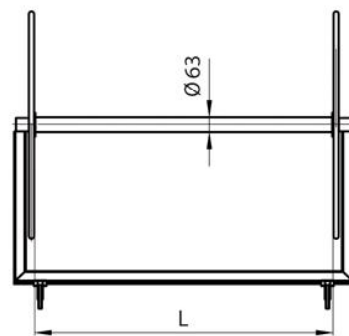

СМАТЫВАТЕЛЬ РАЗДЕЛИТЕЛЬНЫХ ДОРОЖЕК

Артикул	Название	L
АС 09.20	Сматыватель разделительных дорожек 1	1150
АС 09.21	Сматыватель разделительных дорожек 2	1700