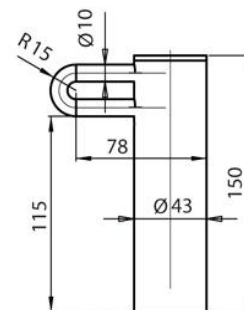

AC 09.07

AC 09.09

AC 09.08

AC 09.02

Артикул	Название	Масса (кг)	Объем (брутто), дм3
AC 09.07	Анкер наклонный	0,66	1
AC 09.08	Анкер горизонтальный	0,70	1
AC 09.09	Анкер с затяжными болтами	0,74	1
AC 09.02	Канатодержатель для переливного бассейна	0,32	1,4

ТАЛРЕП

Артикул	Название	Масса (кг)	Объем (брутто), дм ³
АС 09.05	Талреп	0,38	1

УКАЗАТЕЛИ ФАЛЬСТАРТА, РАЗВОРОТА

АС 09.12

АС 09.13

Артикул	Название	Масса (кг)	Объем (брутто), дм ³
АС 09.12	Стойка указателя с петлей	3,5	20
АС 09.13	Стойка с натяжным роликом	3,5	20