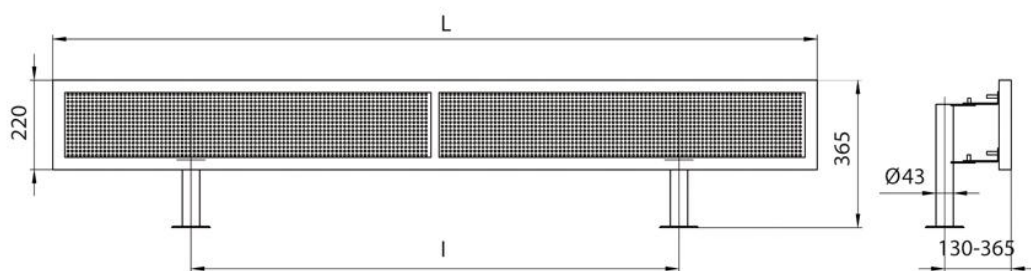

ФИНИШНАЯ ПАНЕЛЬ РАЗВОРОТА

Артикул	Название	L	I
АС 09.10	Финишная панель разворота 1	1880	1200
АС 09.11	Финишная панель разворота 2	2380	1380