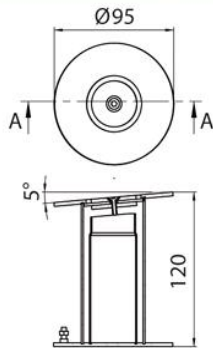

КАНАТОДЕРЖАТЕЛИ

AC 09.033

AC 09.032

Артикул	Название	Масса (кг)	Объем (брутто), дм3
AC 09.033	Канатодержатель откидной	0,52	0,7
AC 09.032	Канатодержатель	0,60	0,7

AC 09.031

AC 09.03

Артикул	Название	Масса (кг)	Объем (брутто), дм3
AC 09.031	Канатодержатель откидной, плитка	0,42	0,7
AC 09.03	Канатодержатель, плитка	0,50	0,7

AC 09.07

AC 09.09

AC 09.08

AC 09.02

Артикул	Название	Масса (кг)	Объем (брутто), дм3
AC 09.07	Анкер наклонный	0,66	1
AC 09.08	Анкер горизонтальный	0,70	1
AC 09.09	Анкер с затяжными болтами	0,74	1
AC 09.02	Канатодержатель для переливного бассейна	0,32	1,4

ТАЛРЕП

Артикул	Название	Масса (кг)	Объем (брутто), дм ³
АС 09.05	Талреп	0,38	1

УКАЗАТЕЛИ ФАЛЬСТАРТА, РАЗВОРОТА

АС 09.12

АС 09.13

Артикул	Название	Масса (кг)	Объем (брутто), дм ³
АС 09.12	Стойка указателя с петлей	3,5	20
АС 09.13	Стойка с натяжным роликом	3,5	20