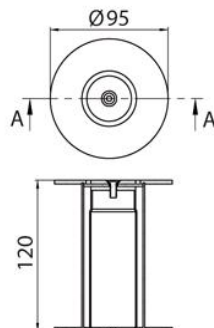

КАНАТОДЕРЖАТЕЛИ

AC 09.033

AC 09.032

Артикул	Название	Масса (кг)	Объем (брутто), дм3
AC 09.033	Канатодержатель откидной	0,52	0,7
AC 09.032	Канатодержатель	0,60	0,7

AC 09.031

AC 09.03

Артикул	Название	Масса (кг)	Объем (брутто), дм3
AC 09.031	Канатодержатель откидной, плитка	0,42	0,7
AC 09.03	Канатодержатель, плитка	0,50	0,7

AC 09.07

AC 09.09

AC 09.08

AC 09.02

Артикул	Название	Масса (кг)	Объем (брутто), дм3
AC 09.07	Анкер наклонный	0,66	1
AC 09.08	Анкер горизонтальный	0,70	1
AC 09.09	Анкер с затяжными болтами	0,74	1
AC 09.02	Канатодержатель для переливного бассейна	0,32	1,4

ТАЛРЕП

Артикул	Название	Масса (кг)	Объем (брутто), дм ³
АС 09.05	Талреп	0,38	1

УКАЗАТЕЛИ ФАЛЬСТАРТА, РАЗВОРОТА

АС 09.12

АС 09.13

Артикул	Название	Масса (кг)	Объем (брутто), дм ³
АС 09.12	Стойка указателя с петлей	3,5	20
АС 09.13	Стойка с натяжным роликом	3,5	20