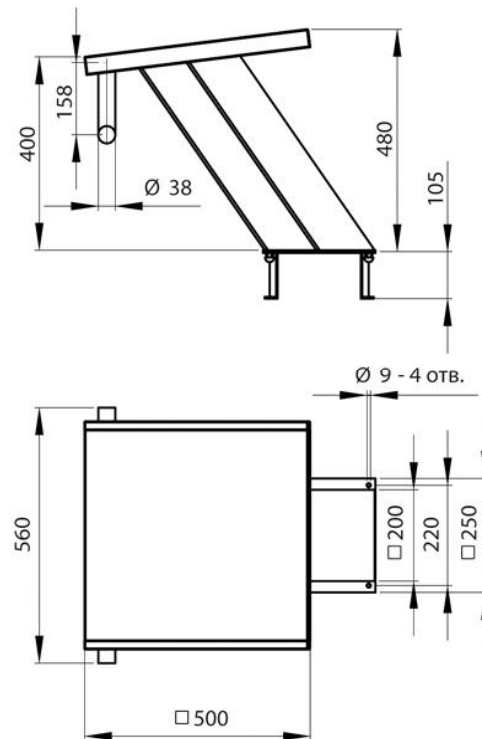

AC 09.07

AC 09.09

AC 09.08

AC 09.02

Артикул	Название	Масса (кг)	Объем (брутто), дм3
AC 09.07	Анкер наклонный	0,66	1
AC 09.08	Анкер горизонтальный	0,70	1
AC 09.09	Анкер с затяжными болтами	0,74	1
AC 09.02	Канатодержатель для переливного бассейна	0,32	1,4

ТАЛРЕП

Артикул	Название	Масса (кг)	Объем (брутто), дм ³
АС 09.05	Талреп	0,38	1

УКАЗАТЕЛИ ФАЛЬСТАРТА, РАЗВОРОТА

АС 09.12

АС 09.13

Артикул	Название	Масса (кг)	Объем (брутто), дм ³
АС 09.12	Стойка указателя с петлей	3,5	20
АС 09.13	Стойка с натяжным роликом	3,5	20

ФИНИШНАЯ ПАНЕЛЬ РАЗВОРОТА

Артикул	Название	L	I
АС 09.10	Финишная панель разворота 1	1880	1200
АС 09.11	Финишная панель разворота 2	2380	1380

СМАТЫВАТЕЛЬ РАЗДЕЛИТЕЛЬНЫХ ДОРОЖЕК

Артикул	Название	L
АС 09.20	Сматыватель разделительных дорожек 1	1150
АС 09.21	Сматыватель разделительных дорожек 2	1700

СТАРТОВЫЕ ТУМБЫ

Артикул	Название	Масса (кг)	Объем (брутто), дм ³
АС 09.01	Стартовая тумба для переливного бассейна	45	360

Артикул	Название	Масса (кг)	Объем (брутто), дм ³
АС 09.06	Стартовая тумба для скиммерного бассейна	29,3	265