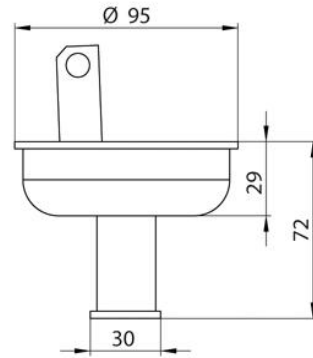

КАНАТОДЕРЖАТЕЛИ

AC 09.033

AC 09.032

Артикул	Название	Масса (кг)	Объем (брутто), дм3
AC 09.033	Канатодержатель откидной	0,52	0,7
AC 09.032	Канатодержатель	0,60	0,7

AC 09.031

AC 09.03

Артикул	Название	Масса (кг)	Объем (брутто), дм3
AC 09.031	Канатодержатель откидной, плитка	0,42	0,7
AC 09.03	Канатодержатель, плитка	0,50	0,7

AC 09.07

AC 09.09

AC 09.08

AC 09.02

Артикул	Название	Масса (кг)	Объем (брутто), дм3
AC 09.07	Анкер наклонный	0,66	1
AC 09.08	Анкер горизонтальный	0,70	1
AC 09.09	Анкер с затяжными болтами	0,74	1
AC 09.02	Канатодержатель для переливного бассейна	0,32	1,4

ТАЛРЕП

Артикул	Название	Масса (кг)	Объем (брутто), дм ³
АС 09.05	Талреп	0,38	1

УКАЗАТЕЛИ ФАЛЬСТАРТА, РАЗВОРОТА

АС 09.12

АС 09.13

Артикул	Название	Масса (кг)	Объем (брутто), дм ³
АС 09.12	Стойка указателя с петлей	3,5	20
АС 09.13	Стойка с натяжным роликом	3,5	20