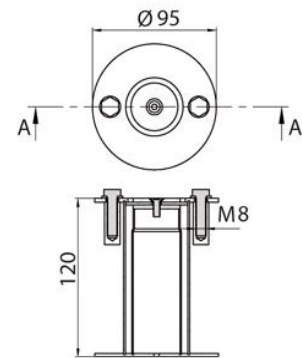

КАНАТОДЕРЖАТЕЛИ

AC 09.033

AC 09.032

Артикул	Название	Масса (кг)	Объем (брутто), дм3
AC 09.033	Канатодержатель откидной	0,52	0,7
AC 09.032	Канатодержатель	0,60	0,7

AC 09.031

AC 09.03

Артикул	Название	Масса (кг)	Объем (брутто), дм3
AC 09.031	Канатодержатель откидной, плитка	0,42	0,7
AC 09.03	Канатодержатель, плитка	0,50	0,7

AC 09.07

AC 09.09

AC 09.08

AC 09.02

Артикул	Название	Масса (кг)	Объем (брутто), дм3
AC 09.07	Анкер наклонный	0,66	1
AC 09.08	Анкер горизонтальный	0,70	1
AC 09.09	Анкер с затяжными болтами	0,74	1
AC 09.02	Канатодержатель для переливного бассейна	0,32	1,4

ТАЛРЕП

Артикул	Название	Масса (кг)	Объем (брутто), дм ³
АС 09.05	Талреп	0,38	1

УКАЗАТЕЛИ ФАЛЬСТАРТА, РАЗВОРОТА

АС 09.12

АС 09.13

Артикул	Название	Масса (кг)	Объем (брутто), дм ³
АС 09.12	Стойка указателя с петлей	3,5	20
АС 09.13	Стойка с натяжным роликом	3,5	20