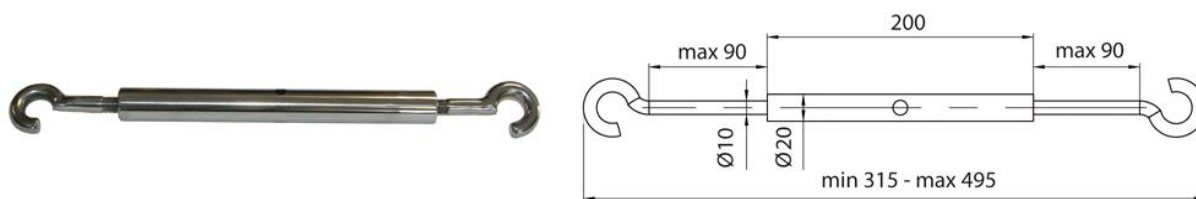

КАНАТОДЕРЖАТЕЛИ

AC 09.033

AC 09.032

Артикул	Название	Масса (кг)	Объем (брутто), дм3
AC 09.033	Канатодержатель откидной	0,52	0,7
AC 09.032	Канатодержатель	0,60	0,7

AC 09.031

AC 09.03

Артикул	Название	Масса (кг)	Объем (брутто), дм3
AC 09.031	Канатодержатель откидной, плитка	0,42	0,7
AC 09.03	Канатодержатель, плитка	0,50	0,7

AC 09.07

AC 09.09

AC 09.08

AC 09.02

Артикул	Название	Масса (кг)	Объем (брутто), дм3
AC 09.07	Анкер наклонный	0,66	1
AC 09.08	Анкер горизонтальный	0,70	1
AC 09.09	Анкер с затяжными болтами	0,74	1
AC 09.02	Канатодержатель для переливного бассейна	0,32	1,4

ТАЛРЕП

Артикул	Название	Масса (кг)	Объем (брутто), дм ³
АС 09.05	Талреп	0,38	1

УКАЗАТЕЛИ ФАЛЬСТАРТА, РАЗВОРОТА

АС 09.12

АС 09.13

Артикул	Название	Масса (кг)	Объем (брутто), дм ³
АС 09.12	Стойка указателя с петлей	3,5	20
АС 09.13	Стойка с натяжным роликом	3,5	20