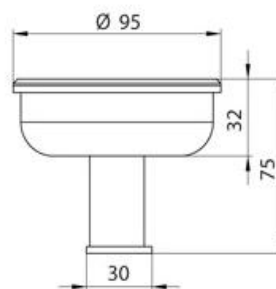

## КАНАТОДЕРЖАТЕЛИ

AC 09.033

AC 09.032

Артикул	Название	Масса (кг)	Объем (брутто), дм3
AC 09.033	Канатодержатель откидной	0,52	0,7
AC 09.032	Канатодержатель	0,60	0,7

AC 09.031

AC 09.03

Артикул	Название	Масса (кг)	Объем (брутто), дм3
AC 09.031	Канатодержатель откидной, плитка	0,42	0,7
AC 09.03	Канатодержатель, плитка	0,50	0,7

## УКАЗАТЕЛИ ФАЛЬСТАРТА, РАЗВОРОТА

Артикул	Название	Масса (кг)	Объем (брутто), дм3
АС 09.12	Стойка указателя с петлей	3,5	20
АС 09.13	Стойка с натяжным роликом	3,5	20