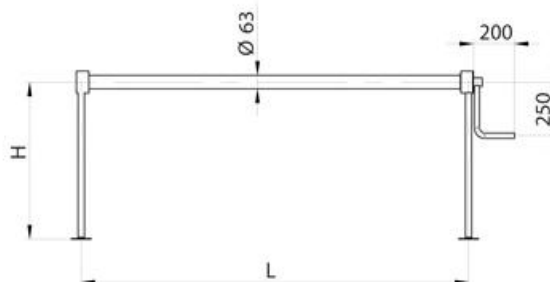

Сматыватель плавающего покрытия бассейна

NEW!!!