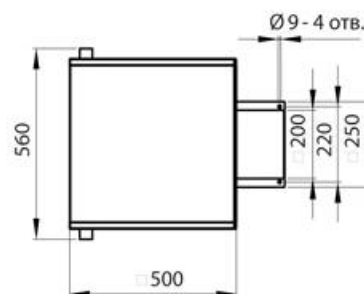

## Стартовые тумбы

Артикул	Название	Масса (кг)	Объем (брутто), дм3
АС 09.01	Стартовая тумба для переливного бассейна	45	360

Артикул	Название	Масса (кг)	Объем (брутто), дм3
АС 09.06	Стартовая тумба для скиммерного бассейна	29,3	265