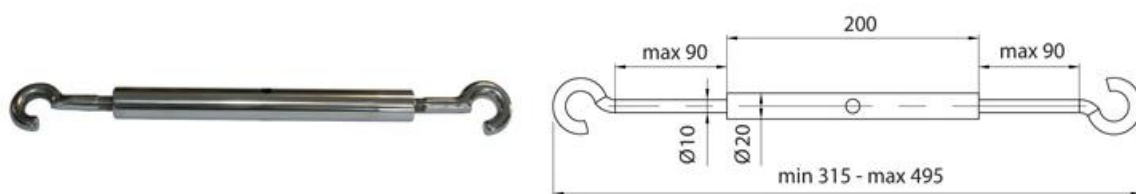

ТАЛРЕП

Артикул	Название	Масса (кг)	Объем (брутто), дм3
АС 09.05	Талреп	0,38	1