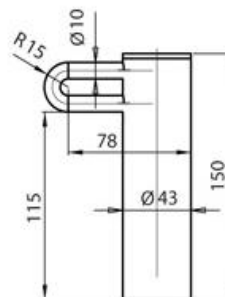

AC 09.07

AC 09.09

AC 09.08

AC 09.02

Артикул	Название	Масса (кг)	Объем (брутто), дм3
AC 09.07	Анкер наклонный	0,66	1
AC 09.08	Анкер горизонтальный	0,70	1
AC 09.09	Анкер с затяжными болтами	0,74	1
AC 09.02	Канатодержатель для переливного бассейна	0,32	1,4

## УКАЗАТЕЛИ ФАЛЬСТАРТА, РАЗВОРОТА

Артикул	Название	Масса (кг)	Объем (брутто), дм3
АС 09.12	Стойка указателя с петлей	3,5	20
АС 09.13	Стойка с натяжным роликом	3,5	20