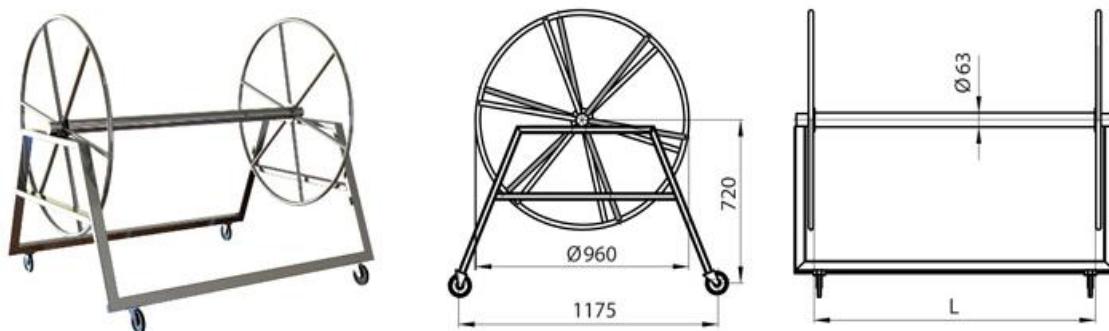

СМАТЫВАТЕЛЬ РАЗДЕЛИТЕЛЬНЫХ ДОРОЖЕК

Артикул	Название	L
АС 09.20	Сматыватель разделительных дорожек 1	1150
АС 09.21	Сматыватель разделительных дорожек 2	1700