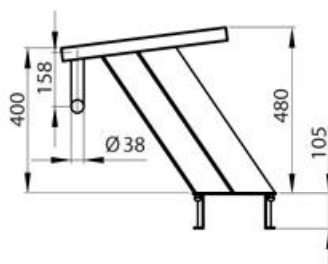

## Стартовые тумбы

Артикул	Название	Масса (кг)	Объем (брутто), дм3
АС 09.01	Стартовая тумба для переливного бассейна	45	360

Артикул	Название	Масса (кг)	Объем (брутто), дм3
АС 09.06	Стартовая тумба для скиммерного бассейна	29,3	265