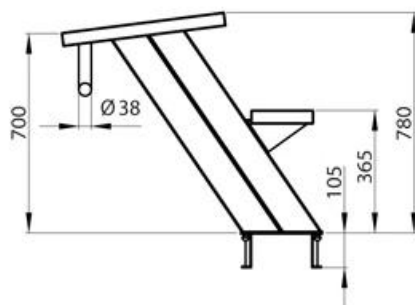

Стартовые тумбы