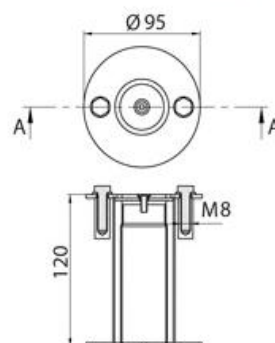

## КАНАТОДЕРЖАТЕЛИ

AC 09.033

AC 09.032

Артикул	Название	Масса (кг)	Объем (брутто), дм3
AC 09.033	Канатодержатель откидной	0,52	0,7
AC 09.032	Канатодержатель	0,60	0,7

AC 09.031

AC 09.03

Артикул	Название	Масса (кг)	Объем (брутто), дм3
AC 09.031	Канатодержатель откидной, плитка	0,42	0,7
AC 09.03	Канатодержатель, плитка	0,50	0,7

AC 09.07

AC 09.09

AC 09.08

AC 09.02

Артикул	Название	Масса (кг)	Объем (брутто), дм3
AC 09.07	Анкер наклонный	0,66	1
AC 09.08	Анкер горизонтальный	0,70	1
AC 09.09	Анкер с затяжными болтами	0,74	1
AC 09.02	Канатодержатель для переливного бассейна	0,32	1,4

## УКАЗАТЕЛИ ФАЛЬСТАРТА, РАЗВОРОТА

Артикул	Название	Масса (кг)	Объем (брутто), дм3
АС 09.12	Стойка указателя с петлей	3,5	20
АС 09.13	Стойка с натяжным роликом	3,5	20