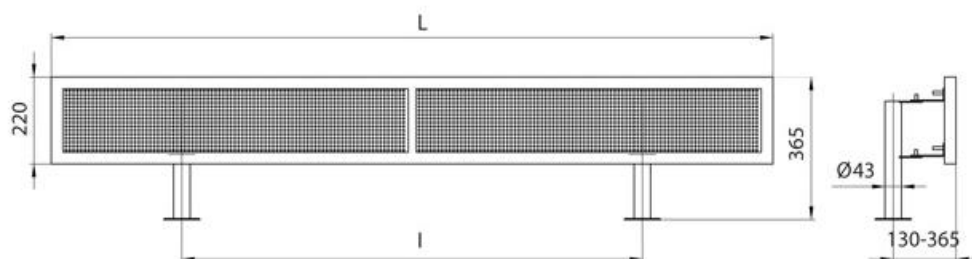

ФИНИШНАЯ ПАНЕЛЬ РАЗВОРОТА

Артикул	Название	L	I
АС 09.10	Финишная панель разворота 1	1880	1200
АС 09.11	Финишная панель разворота 2	2380	1380