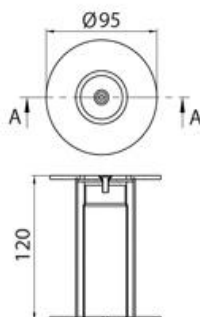

## КАНАТОДЕРЖАТЕЛИ

AC 09.033

AC 09.032

Артикул	Название	Масса (кг)	Объем (брутто), дм3
AC 09.033	Канатодержатель откидной	0,52	0,7
AC 09.032	Канатодержатель	0,60	0,7

AC 09.031

AC 09.03

Артикул	Название	Масса (кг)	Объем (брутто), дм3
AC 09.031	Канатодержатель откидной, плитка	0,42	0,7
AC 09.03	Канатодержатель, плитка	0,50	0,7

AC 09.07

AC 09.09

AC 09.08

AC 09.02

Артикул	Название	Масса (кг)	Объем (брутто), дм3
AC 09.07	Анкер наклонный	0,66	1
AC 09.08	Анкер горизонтальный	0,70	1
AC 09.09	Анкер с затяжными болтами	0,74	1
AC 09.02	Канатодержатель для переливного бассейна	0,32	1,4

## УКАЗАТЕЛИ ФАЛЬСТАРТА, РАЗВОРОТА

Артикул	Название	Масса (кг)	Объем (брутто), дм3
АС 09.12	Стойка указателя с петлей	3,5	20
АС 09.13	Стойка с натяжным роликом	3,5	20