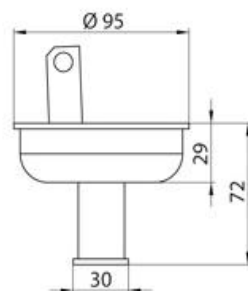

## КАНАТОДЕРЖАТЕЛИ

AC 09.033

AC 09.032

Артикул	Название	Масса (кг)	Объем (брутто), дм3
AC 09.033	Канатодержатель откидной	0,52	0,7
AC 09.032	Канатодержатель	0,60	0,7

AC 09.031

AC 09.03

Артикул	Название	Масса (кг)	Объем (брутто), дм3
AC 09.031	Канатодержатель откидной, плитка	0,42	0,7
AC 09.03	Канатодержатель, плитка	0,50	0,7

AC 09.07

AC 09.09

AC 09.08

AC 09.02

Артикул	Название	Масса (кг)	Объем (брутто), дм3
AC 09.07	Анкер наклонный	0,66	1
AC 09.08	Анкер горизонтальный	0,70	1
AC 09.09	Анкер с затяжными болтами	0,74	1
AC 09.02	Канатодержатель для переливного бассейна	0,32	1,4