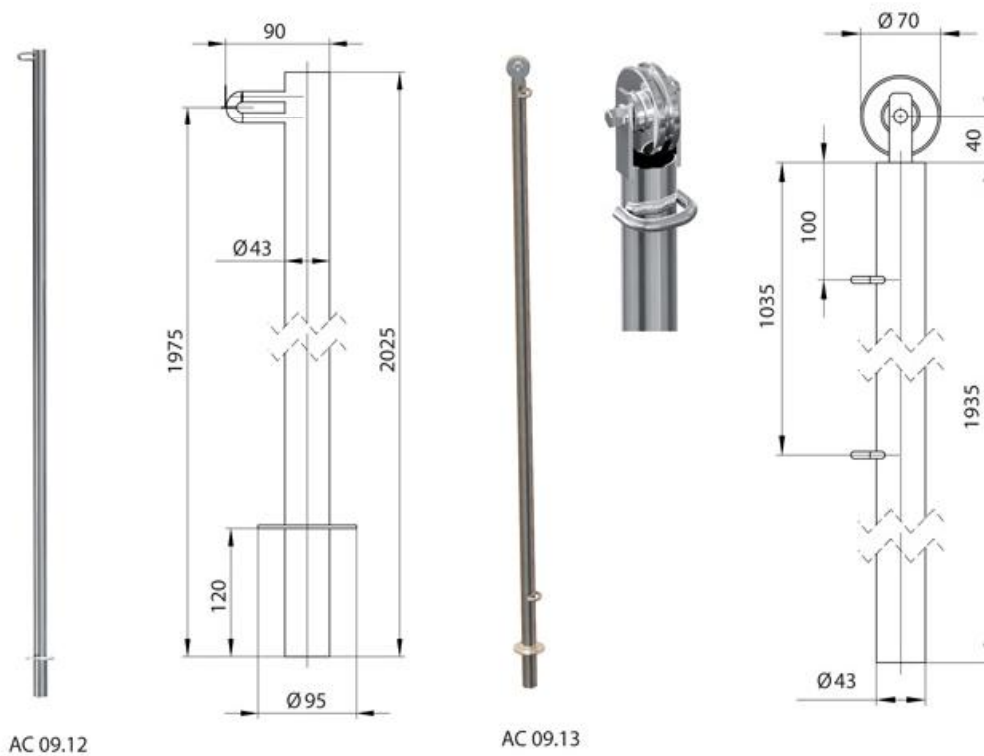

## КАНАТОДЕРЖАТЕЛИ

AC 09.033

AC 09.032

Артикул	Название	Масса (кг)	Объем (брутто), дм3
AC 09.033	Канатодержатель откидной	0,52	0,7
AC 09.032	Канатодержатель	0,60	0,7

AC 09.031

AC 09.03

Артикул	Название	Масса (кг)	Объем (брутто), дм3
AC 09.031	Канатодержатель откидной, плитка	0,42	0,7
AC 09.03	Канатодержатель, плитка	0,50	0,7

AC 09.07

AC 09.09

AC 09.08

AC 09.02

Артикул	Название	Масса (кг)	Объем (брутто), дм3
AC 09.07	Анкер наклонный	0,66	1
AC 09.08	Анкер горизонтальный	0,70	1
AC 09.09	Анкер с затяжными болтами	0,74	1
AC 09.02	Канатодержатель для переливного бассейна	0,32	1,4

## УКАЗАТЕЛИ ФАЛЬСТАРТА, РАЗВОРОТА

Артикул	Название	Масса (кг)	Объем (брутто), дм3
АС 09.12	Стойка указателя с петлей	3,5	20
АС 09.13	Стойка с натяжным роликом	3,5	20