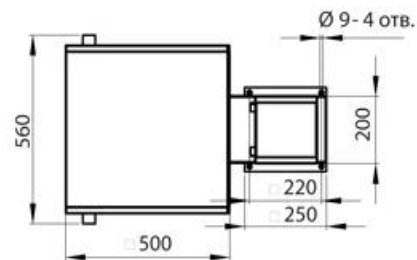

Стартовые тумбы