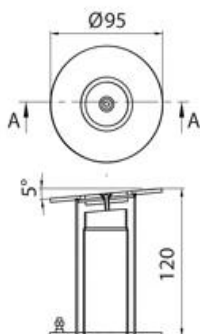

## КАНАТОДЕРЖАТЕЛИ

AC 09.033

AC 09.032

Артикул	Название	Масса (кг)	Объем (брутто), дм3
AC 09.033	Канатодержатель откидной	0,52	0,7
AC 09.032	Канатодержатель	0,60	0,7

AC 09.031

AC 09.03

Артикул	Название	Масса (кг)	Объем (брутто), дм3
AC 09.031	Канатодержатель откидной, плитка	0,42	0,7
AC 09.03	Канатодержатель, плитка	0,50	0,7

AC 09.07

AC 09.09

AC 09.08

AC 09.02

Артикул	Название	Масса (кг)	Объем (брутто), дм3
AC 09.07	Анкер наклонный	0,66	1
AC 09.08	Анкер горизонтальный	0,70	1
AC 09.09	Анкер с затяжными болтами	0,74	1
AC 09.02	Канатодержатель для переливного бассейна	0,32	1,4

## УКАЗАТЕЛИ ФАЛЬСТАРТА, РАЗВОРОТА

Артикул	Название	Масса (кг)	Объем (брутто), дм3
АС 09.12	Стойка указателя с петлей	3,5	20
АС 09.13	Стойка с натяжным роликом	3,5	20